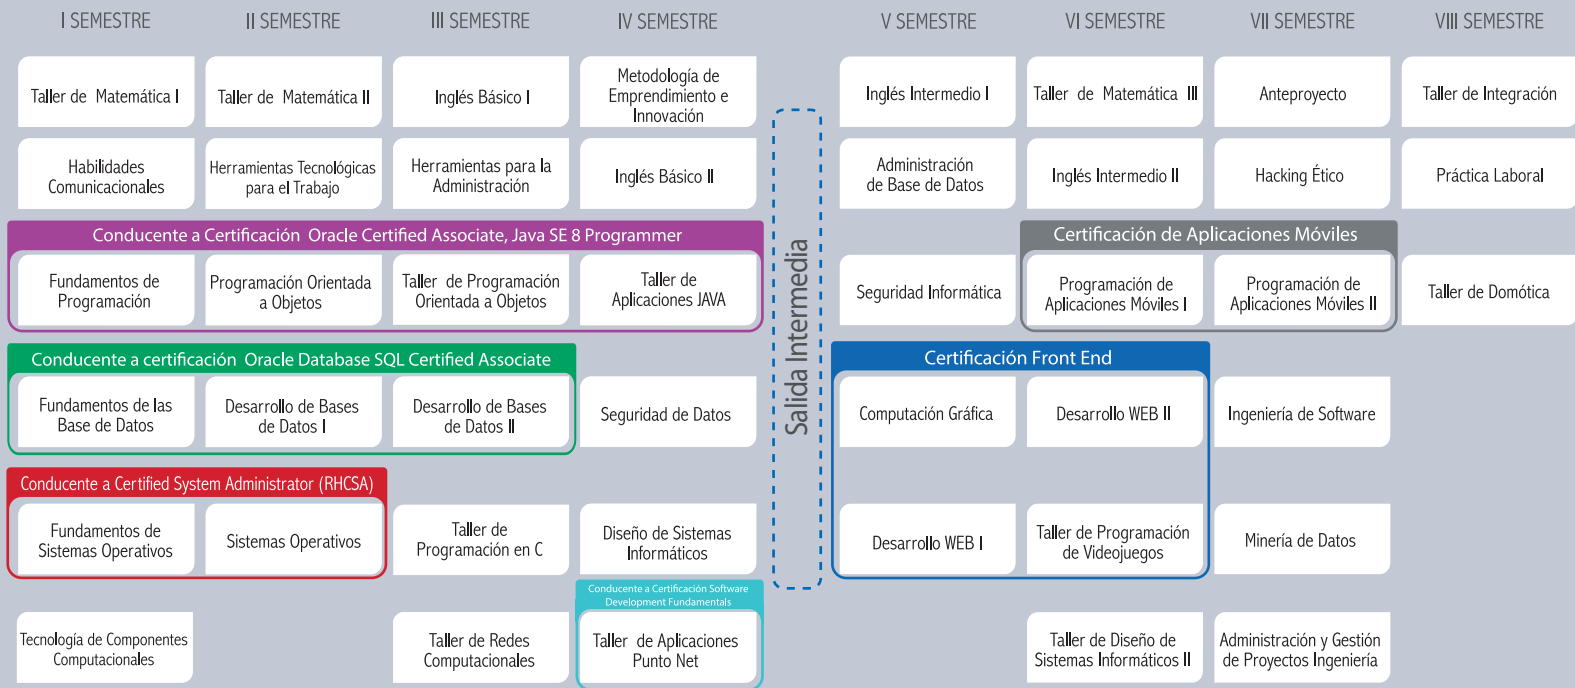

INGENIERÍA EN INFORMÁTICA (*)

Salida Intermedia: Técnico de Nivel Superior Analista Programador Computacional
Requiere Taller de Integración y Práctica Laboral

- Conducente a Certificación Oracle Certified Associate, Java SE 8 Programmer
- Conducente a certificación Oracle Database SQL Certified Associate
- Conducente a Certified System Administrator (RHCSA)
- Conducente a Certificación Software Development Fundamentals
- Certificación de Aplicaciones Móviles
- Certificación Front End

(*) Confirmar disponibilidad de la carrera en Sede.
El esquema de asignaturas es referencial y puede sufrir modificaciones. Las condiciones de ejecución de las distintas actividades prácticas y de titulación se encuentran descritas en el respectivo reglamento.